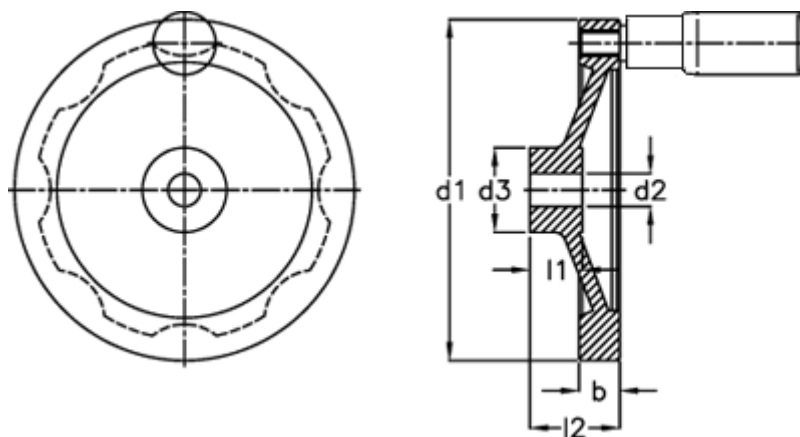

Varenummer: 201118281
Beskrivelse: E+G Håndhjul
GN 323-100-B12-R

Mål

b	= 14.0
d1	= 100
d2 H7	= 12
d3	= 28
Håndtag Ø	= 18
l1	= 17
l2	= 30